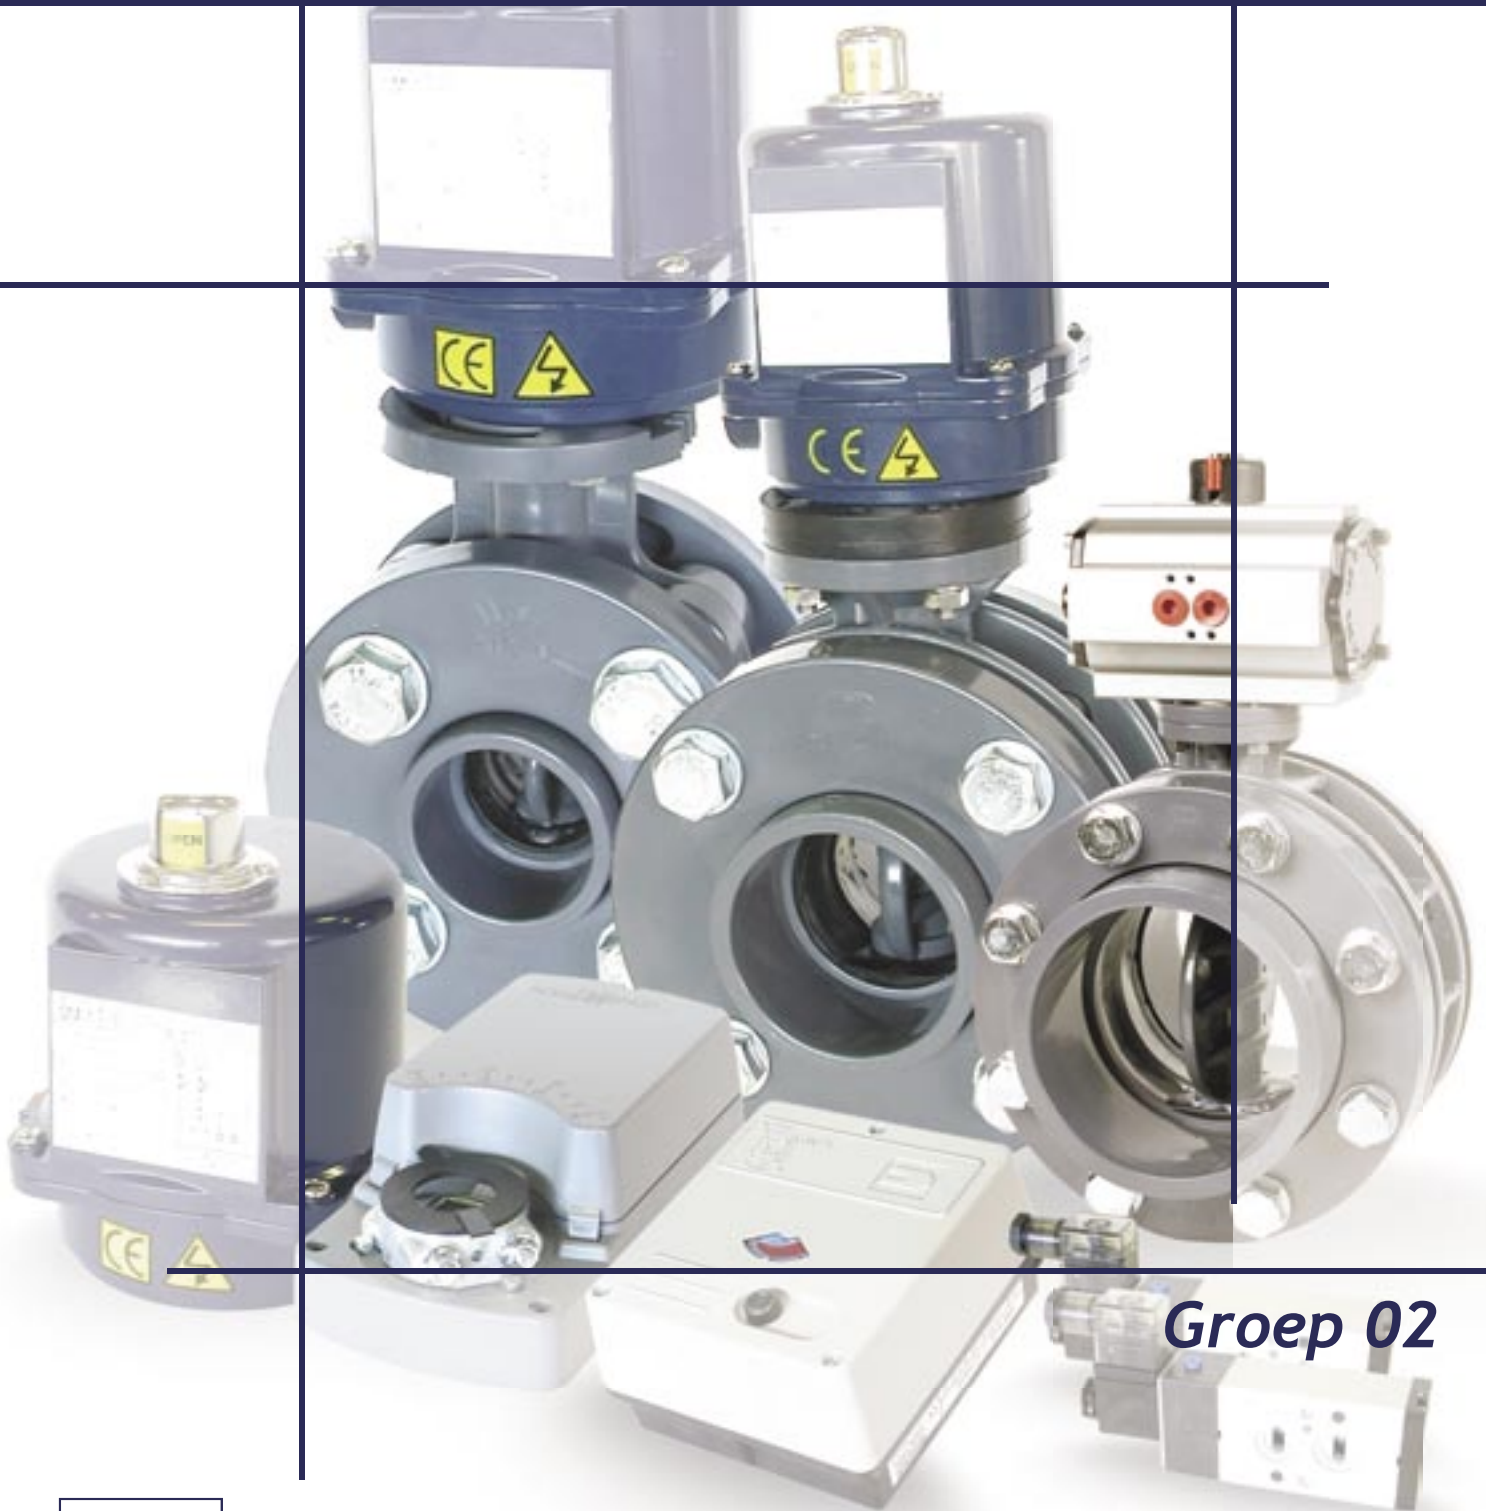

Automatische kranen

0406-200-280

Groep 02

**POWER
PLASTICS b.v.**

Voorwoord

Geachte relatie,

Hierbij treft u aan onze documentatie "**groep 2 – automatische kranen**". Hierin vindt u ons gehele leveringsprogramma op het gebied van elektrische en pneumatische afsluiters. Van vrijwel alle producten is uitvoerige technische informatie digitaal verkrijgbaar.