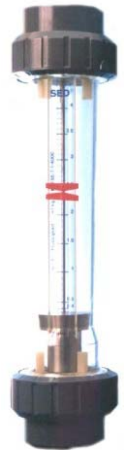

# TF Doorstroommeters

## Kenmerken:

Nauwkeurig	: 2 ½ %
Maximale werkttemp.	: 60°C
Druk	: 8-20 bar
Maximale werkdruk	: 10 bar
Meetbuis	: trogamid
Koppelingen	: PVC
Vlotter	: RVS 316
Afdichting	: Epdm

## Opties:

Flens of draadverbinding.  
Magnetische drijver.  
Reed contacten.  
Flowmeters voor lucht.

Code	Bereik [l/h]	Aansl. [mm]	Lgt. [mm]	Inbouw-lgt. [mm]	Prijs
625 025 001	10-100	20	340	307	145,02
625 025 002	16-160	20	340	307	145,02
625 025 003	25-250	20	340	307	145,02
625 025 004	40-400	25	345	309	154,91
625 025 006	60-630	25	345	309	154,91
625 025 010	100-1000	25	345	309	154,91
625 025 016	160-1600	32	352	311	276,86
625 025 025	250-2500	32	352	311	276,86
625 025 040	400-4000	50	366	314	346,08
625 025 063	500-6300	50	366	314	346,08
625 025 100	1000-10000	63	372	314	435,07
625 025 140	2000-14000	63	372	314	435,07
625 025 160	1600-16000	75	378	318	665,79
625 025 200	2000-20000	75	378	318	665,79
625 025 250	2500-25000	75	378	318	665,79
625 025 300	3000-30000	75	378	318	814,11
625 025 400	6000-40000	90	414	318	814,11
625 025 599	8000-50000	90	414	318	814,11