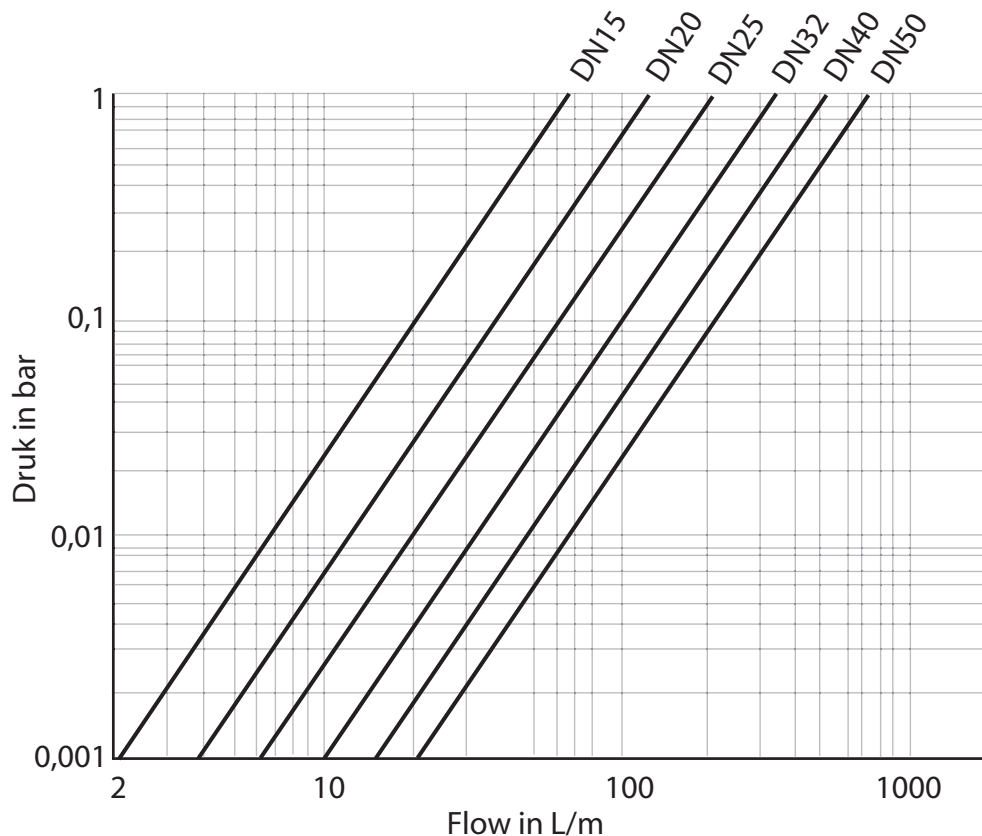

Membraankraan CH

Type CH

**POWER
PLASTICS b.v.**

Grp. 01-144

Membrankraan, Type CH

Inbouwmaten membrankraan

Dia.	A	B	C	D	E	F	G	H	I	K
16	16	17	156	24	93	117	73	82	10	M-5
20	20	17	156	24	93	117	73	82	15	M-5
25	25	19	168	27	98	125	83	82	20	M-5
32	32	22	184	33	107	140	93	94	25	M-5
40	40	27	205	39	113	152	102	94	32	M-8
50	50	35	228	50	121	171	115	117	40	M-8
63	63	32	245	47	123	170	122	117	50	M-8

Druk/Flow grafiek

Leveringsoverzicht

Materiaal: pvc/epdm

Artikelcode	Artikelomschrijving
144.200.016	membraankraan 16 ch
144.200.020	membraankraan 20 ch
144.200.025	membraankraan 25 ch
144.200.032	membraankraan 32 ch
144.200.040	membraankraan 40 ch
144.200.050	membraankraan 50 ch
144.200.063	membraankraan 63 ch