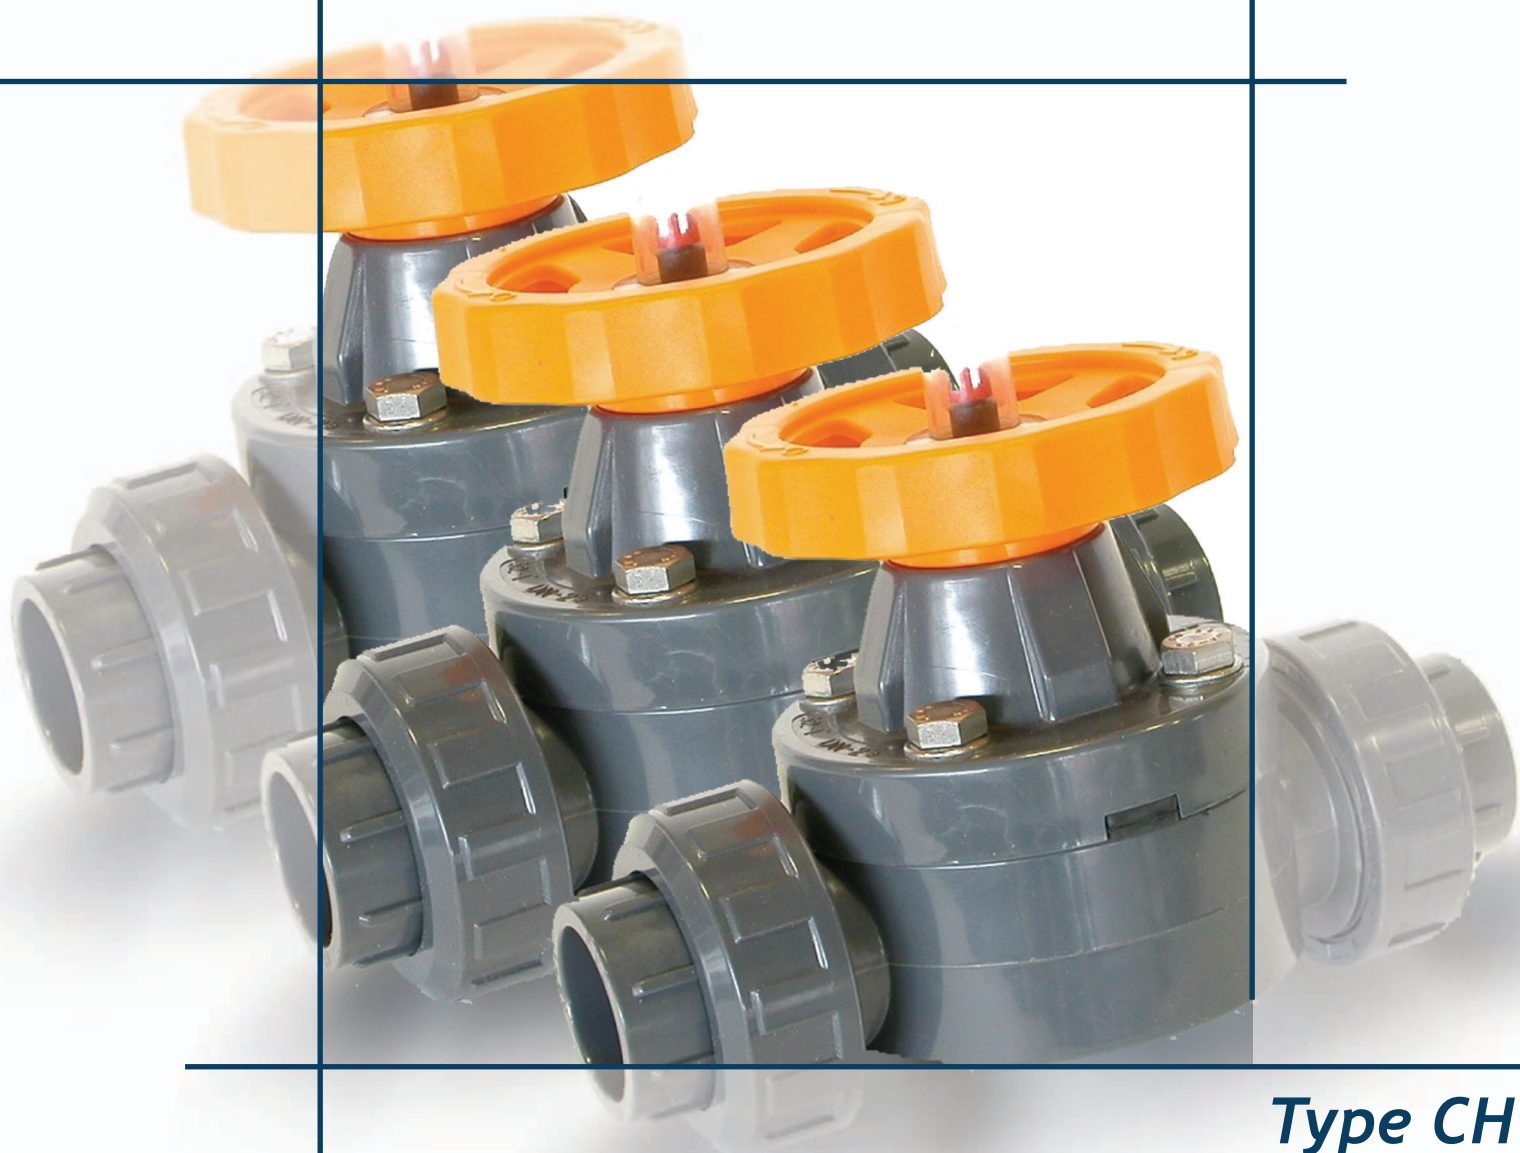

Membraankraan CH

Type CH

**POWER
PLASTICS b.v.**

Grp. 01-144

Membrankraan, Type CH

Inbouwmaten membrankraan

Dia.	A	B	C	D	E	F	G	H	I	K
16	16	17	156	24	93	117	73	82	10	M-5
20	20	17	156	24	93	117	73	82	15	M-5
25	25	19	168	27	98	125	83	82	20	M-5
32	32	22	184	33	107	140	93	94	25	M-5
40	40	27	205	39	113	152	102	94	32	M-8
50	50	35	228	50	121	171	115	117	40	M-8
63	63	32	245	47	123	170	122	117	50	M-8

Druk/Flow grafiek

Leveringsoverzicht

Materiaal: pvc/epdm

Artikelcode	Artikelomschrijving
144.200.016	membraankraan 16 ch
144.200.020	membraankraan 20 ch
144.200.025	membraankraan 25 ch
144.200.032	membraankraan 32 ch
144.200.040	membraankraan 40 ch
144.200.050	membraankraan 50 ch
144.200.063	membraankraan 63 ch

Materiaal: pvc/fpm

Artikelcode	Artikelomschrijving
144.201.016	membraankraan 16 ch viton
144.201.020	membraankraan 20 ch viton
144.201.025	membraankraan 25 ch viton
144.201.032	membraankraan 32 ch viton
144.201.040	membraankraan 40 ch viton
144.201.050	membraankraan 50 ch viton
144.201.063	membraankraan 63 ch viton

Materiaal: pvc/epdm

Artikelcode	Artikelomschrijving
144.202.016	membraankraan 3/8 ch
144.202.020	membraankraan 1/2 ch
144.202.025	membraankraan 3/4 ch
144.202.032	membraankraan 1/1 ch
144.202.040	membraankraan 5/4 ch
144.202.050	membraankraan 6/4 ch
144.202.063	membraankraan 2.0 ch