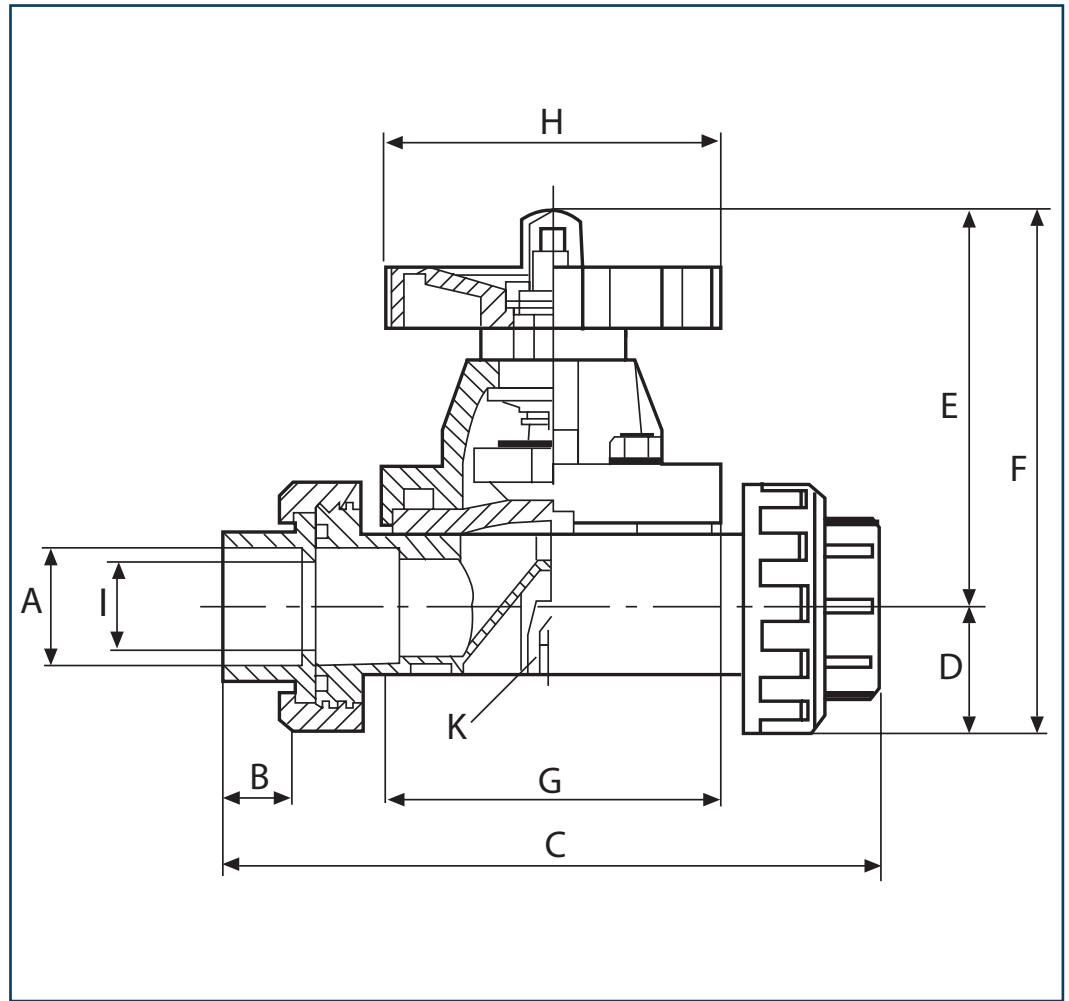

Membraankraan CH

Type CH

**POWER
PLASTICS b.v.**

Grp. 01-144

Membrankraan, Type CH

Inbouwmaten membrankraan

Dia.	A	B	C	D	E	F	G	H	I	K
16	16	17	156	24	93	117	73	82	10	M-5
20	20	17	156	24	93	117	73	82	15	M-5
25	25	19	168	27	98	125	83	82	20	M-5
32	32	22	184	33	107	140	93	94	25	M-5
40	40	27	205	39	113	152	102	94	32	M-8
50	50	35	228	50	121	171	115	117	40	M-8
63	63	32	245	47	123	170	122	117	50	M-8

Druk/Flow grafiek

Leveringsoverzicht

Materiaal: pvc/epdm

Artikelcode	Artikelomschrijving
144.200.016	membraankraan 16 ch
144.200.020	membraankraan 20 ch
144.200.025	membraankraan 25 ch
144.200.032	membraankraan 32 ch
144.200.040	membraankraan 40 ch
144.200.050	membraankraan 50 ch
144.200.063	membraankraan 63 ch

Materiaal: pvc/fpm

Artikelcode	Artikelomschrijving
144.201.016	membraankraan 16 ch viton
144.201.020	membraankraan 20 ch viton
144.201.025	membraankraan 25 ch viton
144.201.032	membraankraan 32 ch viton
144.201.040	membraankraan 40 ch viton
144.201.050	membraankraan 50 ch viton
144.201.063	membraankraan 63 ch viton

Materiaal: pvc/epdm

Artikelcode	Artikelomschrijving
144.202.016	membraankraan 3/8 ch
144.202.020	membraankraan 1/2 ch
144.202.025	membraankraan 3/4 ch
144.202.032	membraankraan 1/1 ch
144.202.040	membraankraan 5/4 ch
144.202.050	membraankraan 6/4 ch
144.202.063	membraankraan 2.0 ch